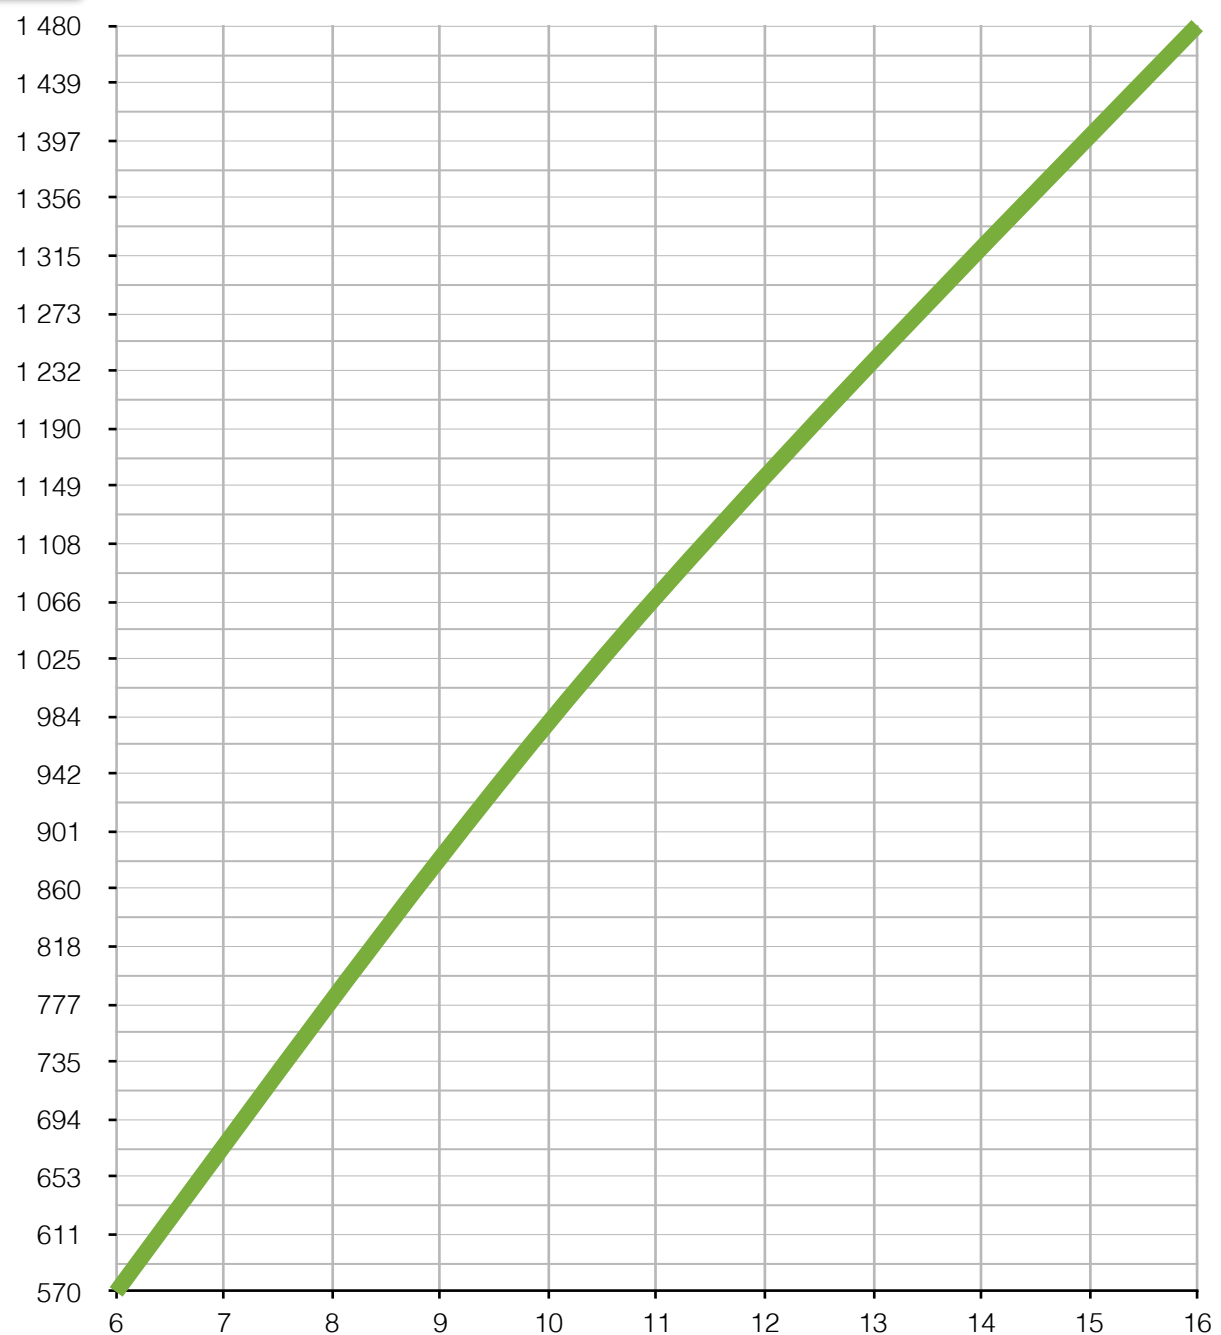

Poulettes rouges fermières

âge (semaine)	poids femelles
6	570
7	675
8	780
9	880
10	980
11	1070
12	1155
13	1240
14	1320
15	1400
16	1480

poids en grammes

poids femelles

âge en semaine